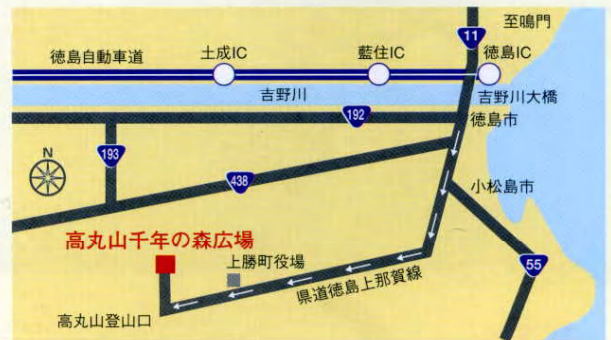

## 森づくり活動 (小雨決行)

**11月1日 [日] 10:00~**

会場:とくしま絆の森 とわの森 (勝浦郡上勝町旭:高丸山)

**■「四国山の日賞」表彰式ほか 10:00~**

◎高丸山千年の森広場

**■木を植えよう 11:00~**

◎とくしま絆の森 とわの森

**■昼食 12:00~**

◎高丸山千年の森広場  
(アミンダのオカリナ演奏をお楽しみください。)

**■高丸山のブナ林を歩こう 13:00~15:00**

- ◎山頂コース [2.5時間]
- ◎中腹コース [1時間]
- (森林インストラクターと語らい学びます。)

徳島市内より車で約90分